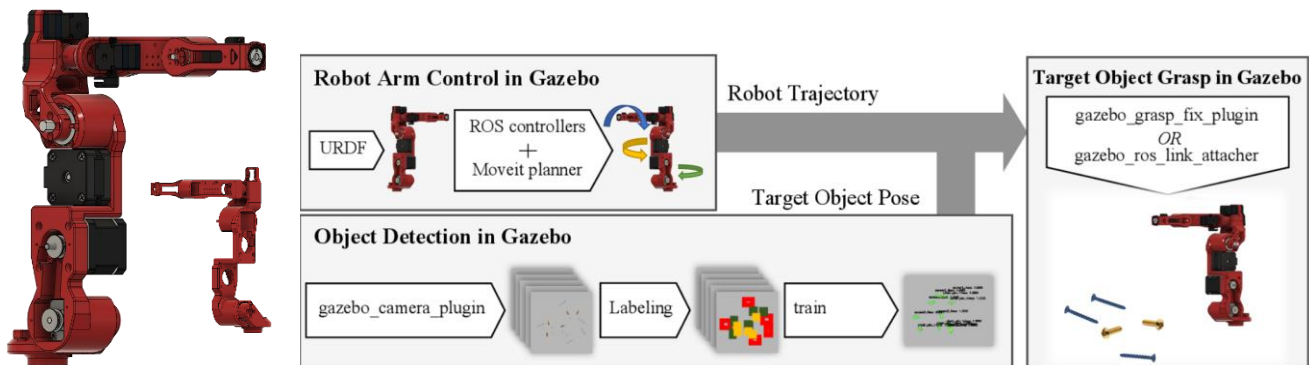

Dabei setzen wir auf:

- Das virtuelle und physische Zusammenstellen der modularen Robotersysteme In-House Lösung.
- Schnittstellendesign für die Hardwareintegration in bestehende Prozesse.
- DL (Deep Learning) Verfahren für die automatisierte Analyse der Daten in Echtzeit.
- RNN (Recurrent Neural Networks) für die Prädiktion im Zeitgeschehen und Signalverarbeitung.
- DRL (Deep Reinforcement Learning) für KI-gestützte autonome Hardware.
- ILP (Inductive Logic Programming) für die Mensch-Maschine-Kollaboration und xAI.

Abbildung 1: In-house Roboterarm (links); Modelbildung und Ansteuerung (Gazebo, ROS) mit KI-Integration zur Datenanalyse (rechts)

Was Sie bei uns tun:

- Virtualisierung, Bau und Inbetriebnahme eines Mini Roboterarms (In-House Solution).
- Die Umsetzung erfolgt zunächst in virtueller Umgebung (Gazebo, Webots, RViz).
- HS Analysis Werkstatt bietet alle Voraussetzung zum Bau eines Roboterarmes (verschiedene 3D Drucker, Laser Cutter, Lötarbeitsplatz mit Messtechnik etc.).